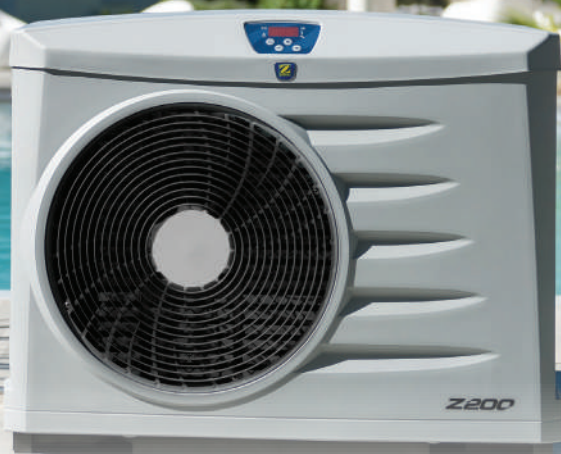

N CARLIT

Cubiertas automáticas elevadas

REGALO

W70668
MX™ 8

Promociones válidas desde el 1 de septiembre hasta el 31 de octubre.

Por el precio de un helado al día,
báñate a 28°

Bombas de calor

“El placer de tener una piscina y poder disfrutar de ella en cualquier momento”.