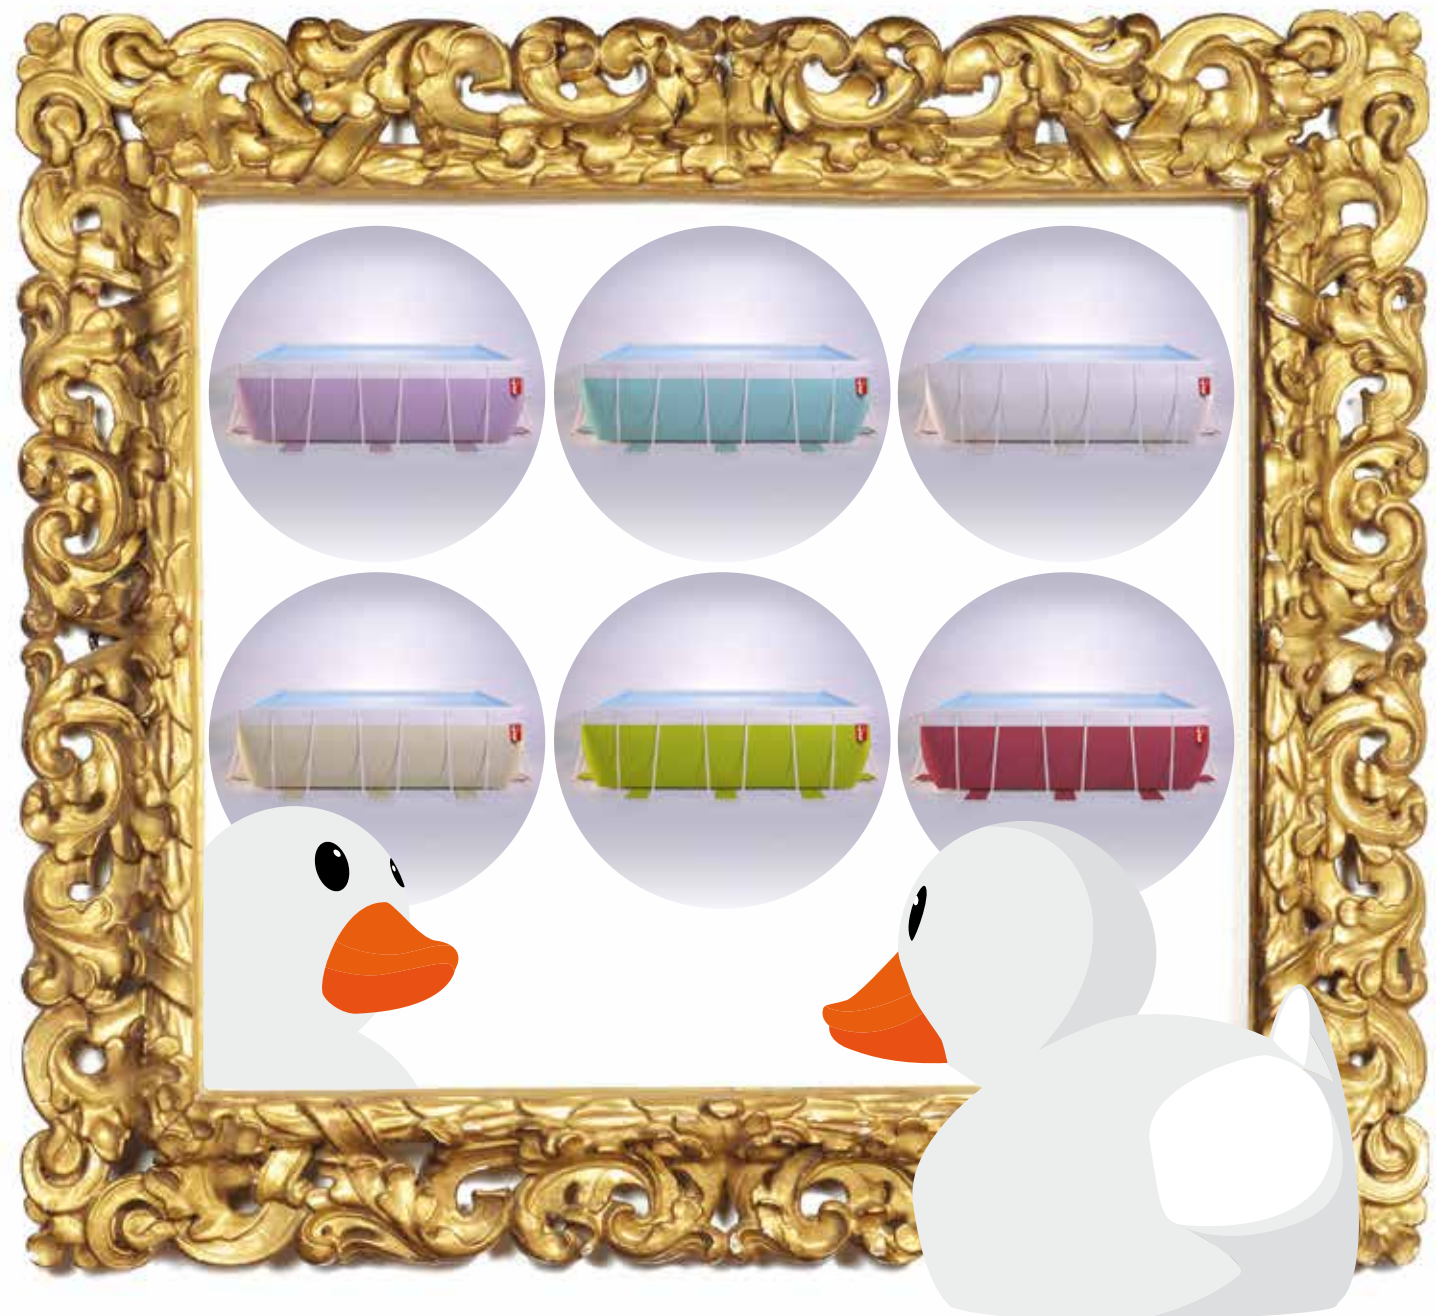

POP!

est un projet mondialement innovant en matière de piscines hors sol.

Fruit de l'inimitable design à l'italienne,  
POP! a été inventée pour pouvoir se plonger dans un songe coloré  
et joyeux tel Alice au pays des merveilles.

Les courbes délicates et arrondies, la vivacité de sa forme,  
les divers coloris aux noms enchanteurs,  
renvoient aux dessins animés de notre enfance  
et offrent au jardin une touche de gaieté et de fraîcheur.

POP!

PISCINE LAGHETTO®

- ROJO MARIQUITA**  
 ladybird red  
 rouge coccinelle
- LILA MARIPOSA**  
 butterfly lilac  
 lilas papillon
- AZUL TURQUESA**  
 turquoise blue  
 bleu turquoise
- VERDE ORUGA**  
 caterpillar green  
 vert chenille
- ARENA DE MAR**  
 sea sand  
 sable de la mer
- BLANCO ESTRELLA**  
 star white  
 blanc étoile